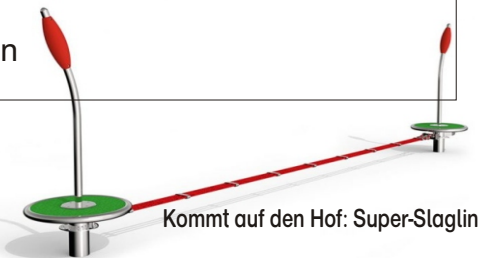

Spielgeräte-Steckbrief auf Seite 2

Kommt auf den Hof: Super-Slagline

Hochwertige Spielgeräte erweitern Angebot der Schule

Vorstand setzt auf Qualität und schafft langlebige Geräte aus Edelstahl an